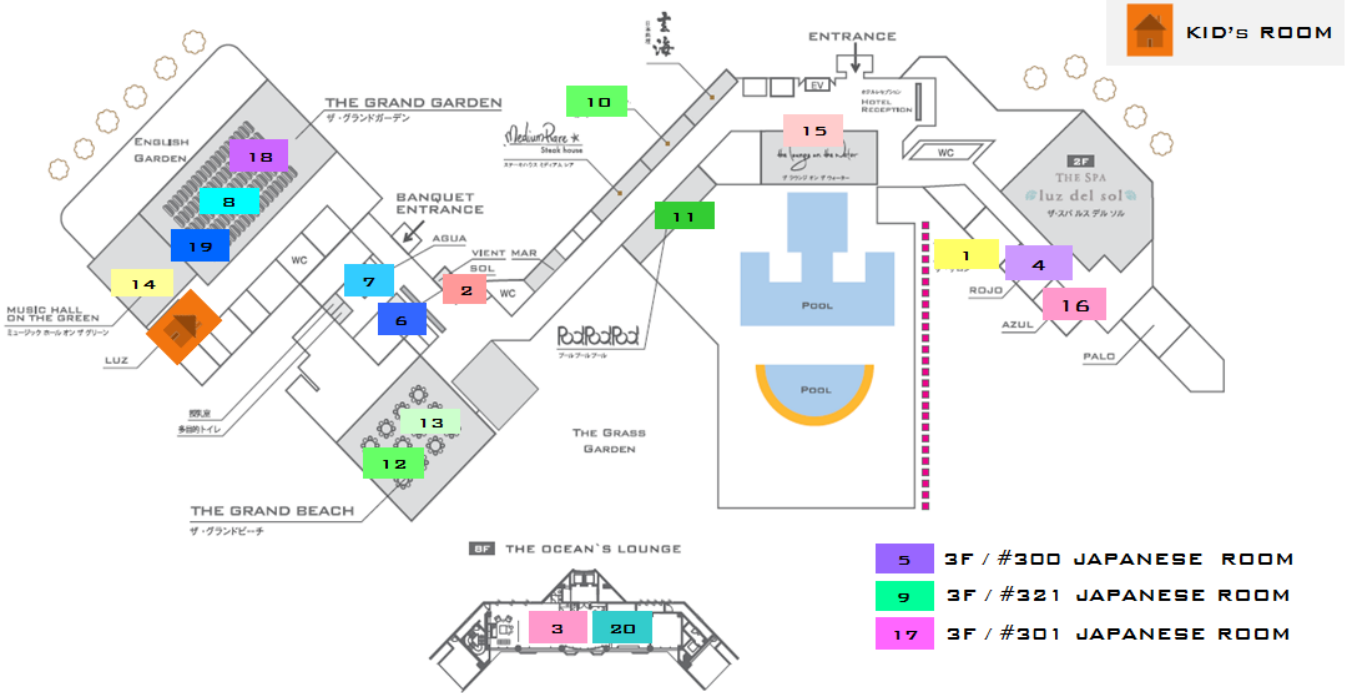

FLOOR MAP

■下記MAPにございます通り、館内の20ヶ所にてレッスンを
行っております。
タイムスケジュールに沿って、お好きなレッスンをお好きなだけ
お楽しみください。

■★マークのついたレッスンは人数制限がございますので、フロント横の受付
にて先着順となります。(受付は8:30スタート)

- 1 ベリーダンス
- 2 オーラライト
- ★3 ポーセラーツ
- ★4 ギター
- ★5 水彩画
- 6 英会話(初級)
- 7 英会話(中級)
- 8 トラベル英会話
- 9 歴史文学
- ★10 家庭料理
- ★11 洋食
- ★12 中華
- ★13 洋菓子
- 14 ボイストレーニング
- 15 カメラ
- ★16 プリザーブドフラワー
- 17 ペン字
- 18 ヨガ
- 19 パーソナルトレーニング
- 20 アイシングクッキー

TIME SCHEDULE

■期間中、毎日このスケジュールでご用意して
おります。

■レッスンは1日5回(Lesson①~⑤)、毎回20
種類の講座が開催されています。各回ごとにお
好きな講座にご参加いただけます。
* Lesson⑤は一部レッスンのみ開講となりま
す。

■ご宿泊の方は、チェックイン前・チェックア
ウト後もレッスンを受けることが出来ます。
(1泊2日の場合：最大10講座)

■28日は17:00以降のスケジュールはありま
せん。

■スケジュールは変更となる場合がございます。
ご了承くださいませ。

Lesson/Party	お食事	Kids Space
6:00		
7:00		
9:00	6:30-10:00 Breakfast	9:00-21:00 常時OPEN (※ご予約制)
9:15-10:15 Lesson ①		
11:00	11:00-21:00 CAFE	
11:00-12:00 Lesson ②	11:30-14:00 Lunch	
13:00		
14:00-15:00 Lesson ③		
15:00		
16:00-17:00 Lesson ④		
17:00		
19:00	17:30-21:00 Dinner	
19:30-20:30 Lesson ⑤ (一部レッスンのみ開催)		
21:00		
20:00-23:00 Party & Dessert Buffet		21:00- 客室でのベビーシッ ター手配可 (有料)
23:00		